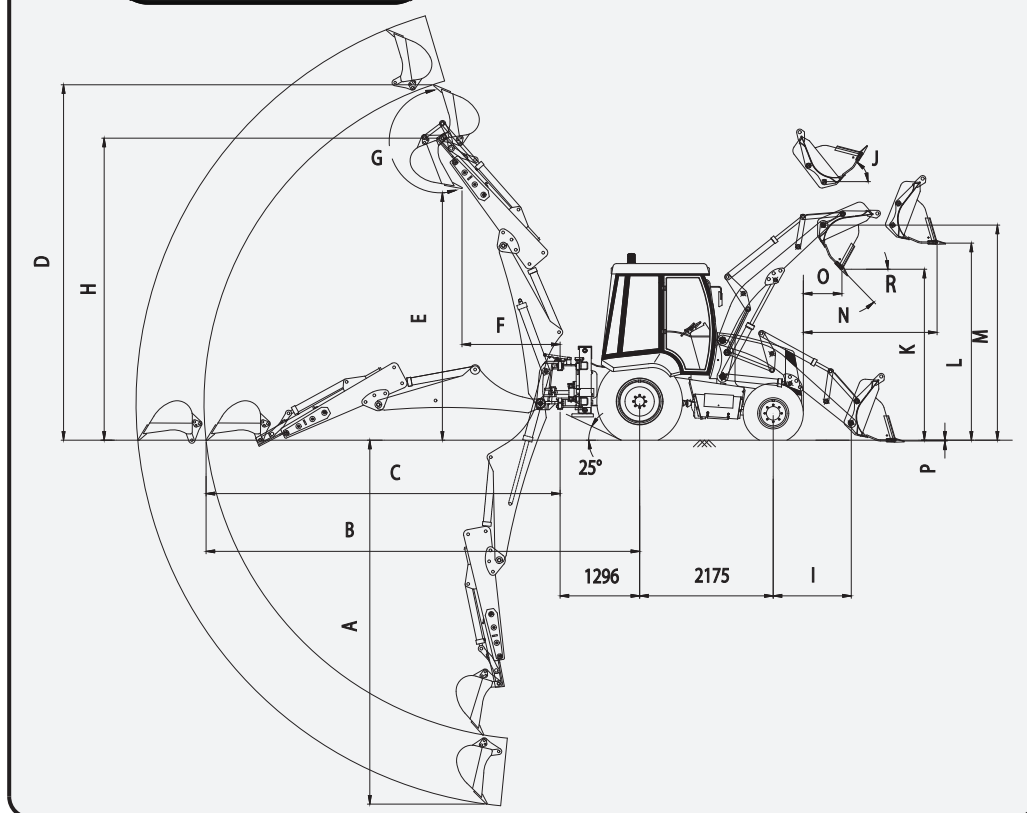

TARSUS 883-885

Обратная лопата погрузчика

	Сложена	Выпущена
A - Максимальная глубина копания	4600 мм	5800 мм
B -	7000 мм	8100 мм
C -	5700 мм	6800 мм
D - Максимальная высота копания	5600 мм	6450 мм
E - Максимальная высота разгрузки	3850 мм	4700 мм
F -	1800 мм	2650 мм
G - Угол поворота ковша	200,4°	200,4°
-	4750 мм	5550 мм

Погрузчик

	883	885
I -	1220 мм	1460 мм
J -	59,2°	59,2°
K - Высота разгрузки	2810 мм	2950 мм
L -	3280 мм	3370 мм
M - Высота до верхнего шарнира	3520 мм	3670 мм
N - Максимальная дальность разгрузки	1070 мм	1125 мм
O - Минимальная дальность разгрузки	620 мм	685 мм
-	115 мм	115 мм
R - Угол разгрузки ковша	45°	45°