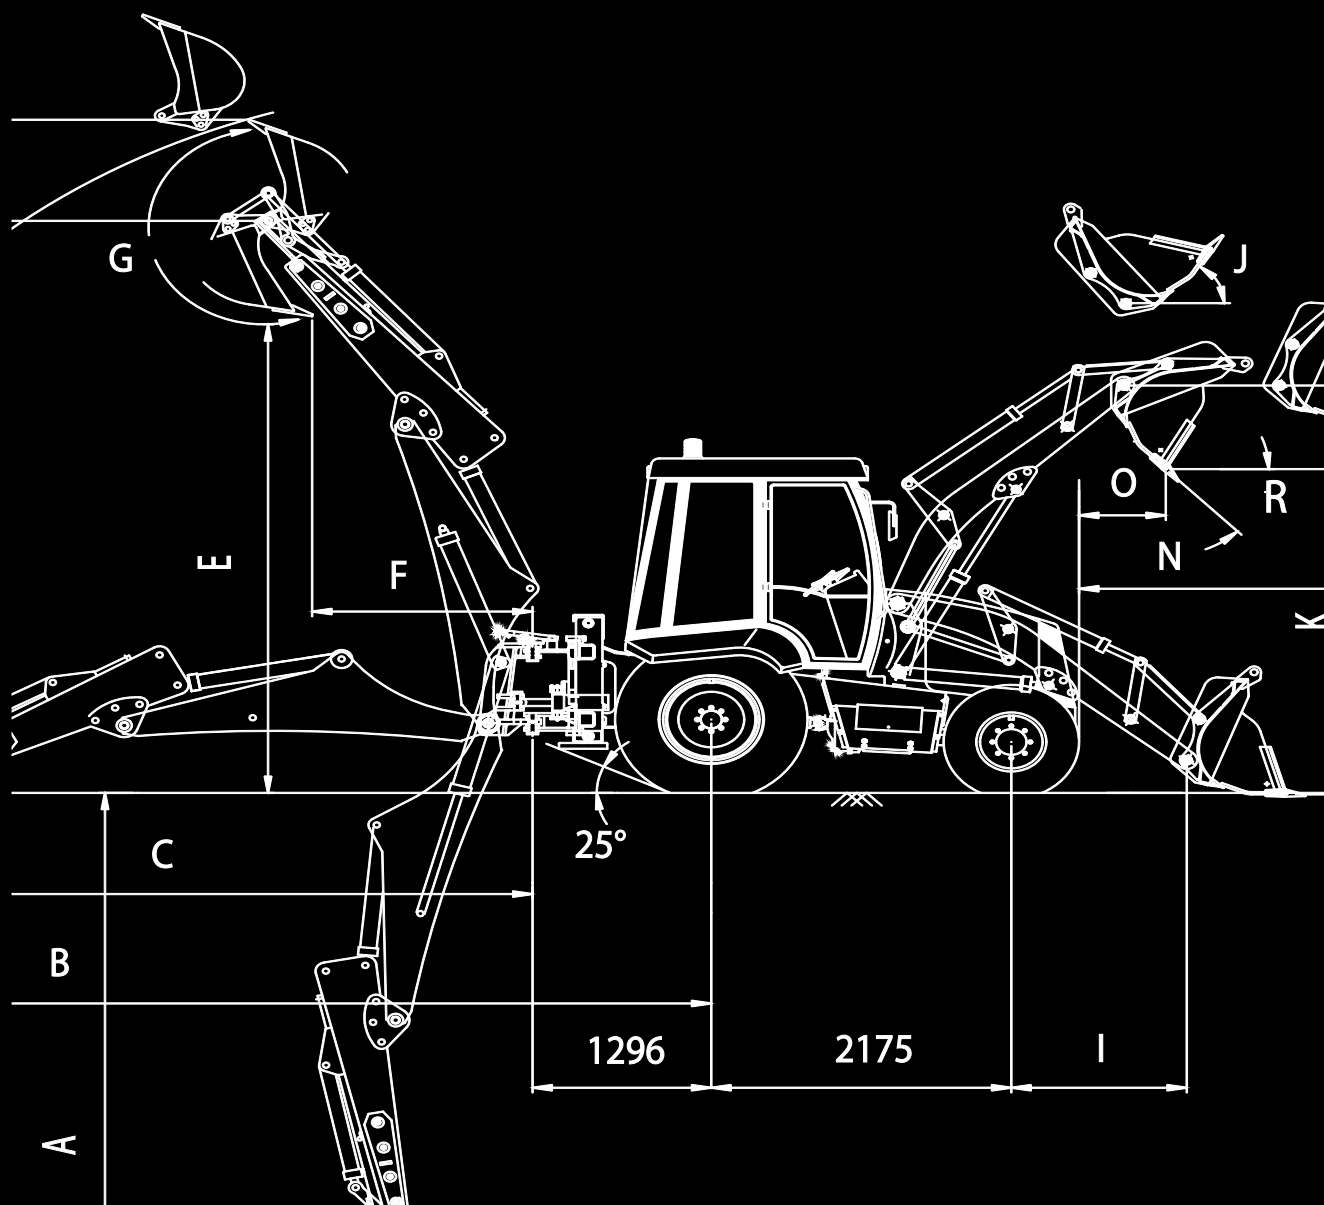

- На иллюстрациях машины может быть изображено дополнительное оборудование, устанавливаемое по заказу, или может отсутствовать стандартное оборудование.
- Производитель оставляет за собой право внесения изменений в вышеприведенные спецификации без предупреждения.

TARSUS

Россия, 420029, РТ, г. Казань, ул. Заря 7а.

: +7 (843) 273-73-55

факс: +7 (843)273-63-89.

E-mail: info@cukurova-elaz.ru.

www.cukurova-elaz.ru.