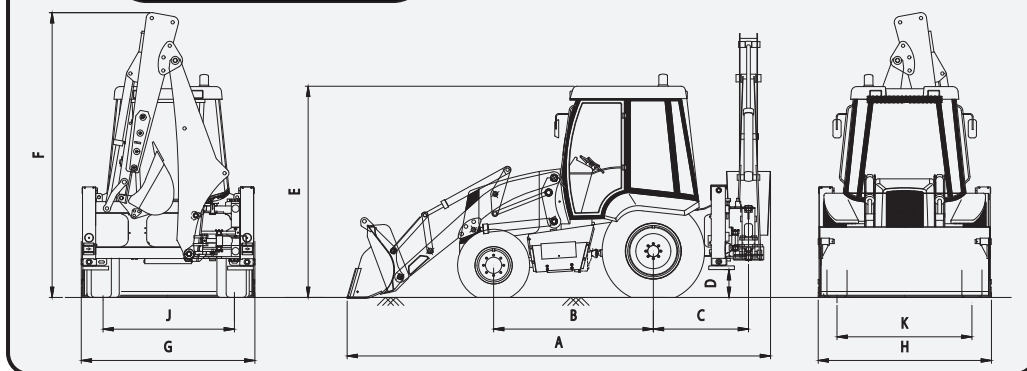

	8,4
	25
	140
	75
	130
	7,8
	16
	0,4

TARSUS 883-885

	883	885
A - Габаритная длина с ковшом	6100 мм	6100 мм
B - Колесная база	2180 мм	2180 мм
C -	1300 мм	1300 мм
D - Минимальный дорожный просвет	380 мм	400 мм
E - Высота кабины	2900 мм	2900 мм

	883	885
F - Максимальная высота погрузчика	3900 мм	3900 мм
G - Габаритная ширина погрузчика	2280 мм	2280 мм
-	2280 мм	2280 мм
J - Колея по задним шинам	1770 мм	1770 мм
K - Колея по передним шинам	1850 мм	1850 мм